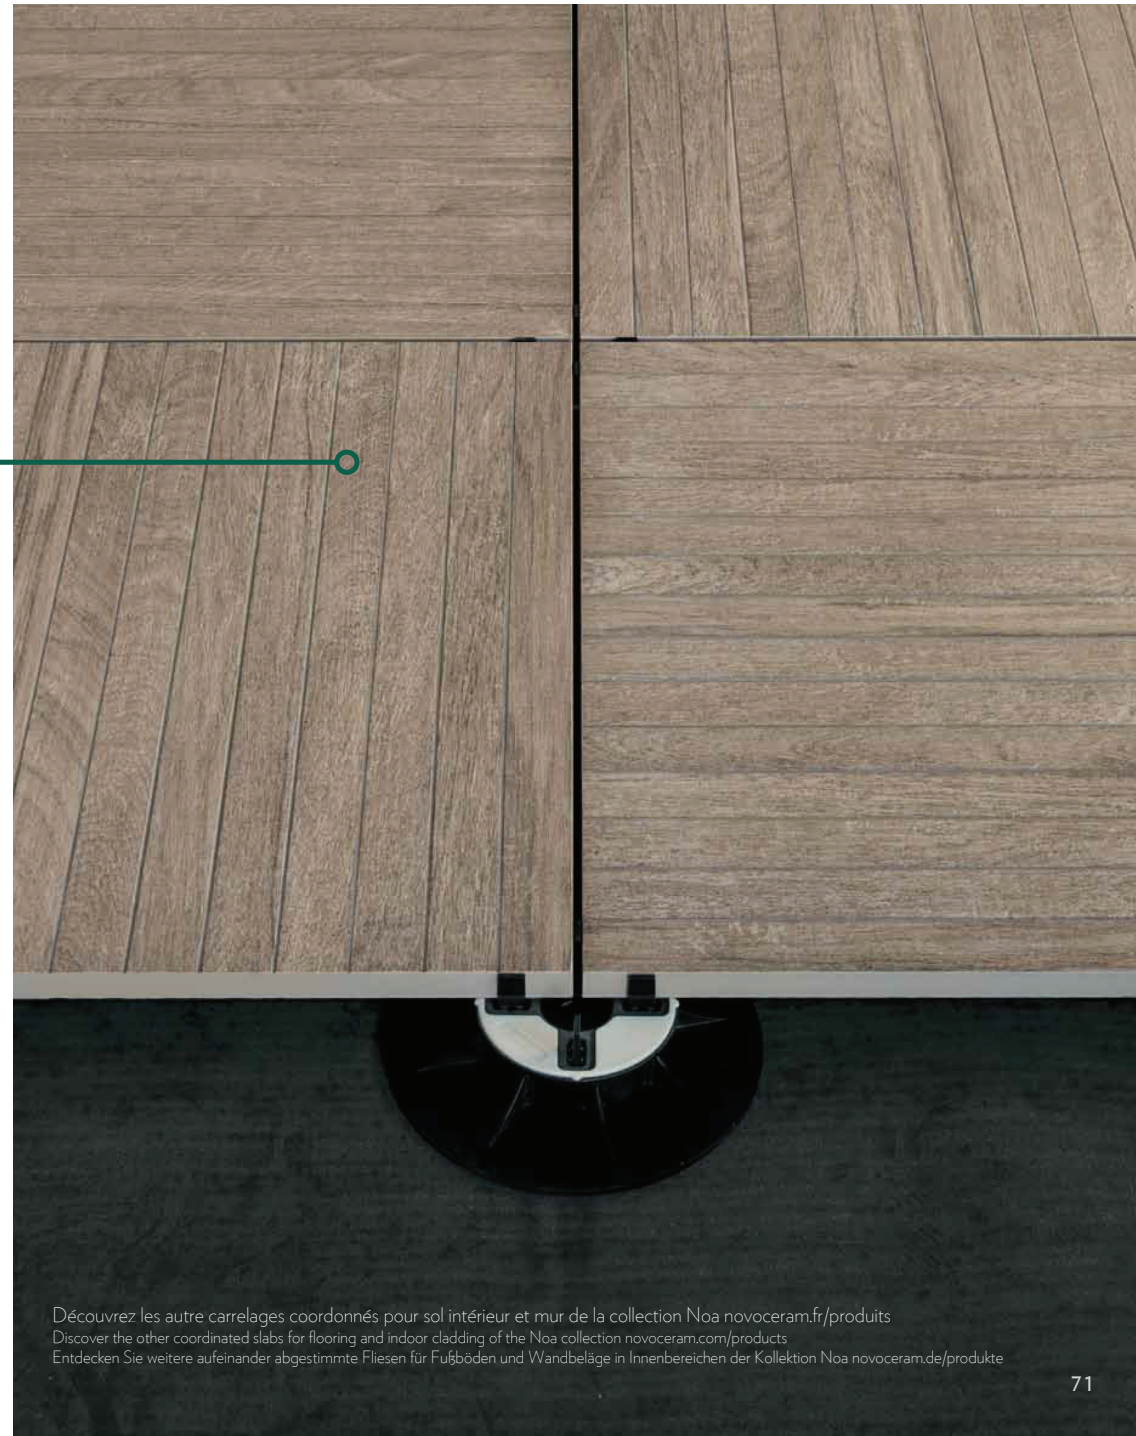

EFFET BOIS

WOOD LOOK
HOLZ-OPTIK

T11
EN 12825
R11
DIN 51130

A+B
DIN 51097

E682
OUT. PLUS NOA NATUREL PLEIN-AIR
Structuré Rectifié

T11
EN 12825
R11
DIN 51130

A+B
DIN 51097

E681
OUT. PLUS NOA FLOTTÉ PLEIN-AIR
Structuré Rectifié